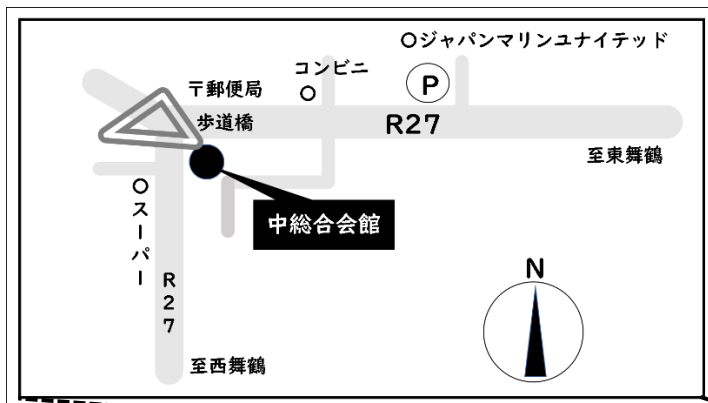

(3) 自然災害等による実施判断について

6月22日（土）午前7時の時点で、綾部市、福知山市、舞鶴市のいずれかに『特別警報』『大雨警報』『洪水警報』『暴風警報』のいずれかが発表されている場合は、「みんなでコラボ in 中丹」の開催を中止とします。

午前7時以降、警報発表など悪天候が予想される場合については、午前7時に主催者で開催について判断します。

中止の場合は、いずれの場合についても中丹教育局ホームページで告知します。

(URL:<https://www.kyoto-be.ne.jp/tyuutan-k/cms/>)

10 会場・駐車場案内

<公共交通機関の場合>

JR東舞鶴駅・西舞鶴駅から、それぞれ京都交通バス「中舞鶴バス停」下車すぐ。

<お車の場合>

京都縦貫自動車道・綾部 JCT から舞鶴若狭自動車道へ。舞鶴若狭自動車道「舞鶴西 IC」または「舞鶴東 IC」で高速道路を降り、国道 27 号線沿い。

(Google マップからの転載)